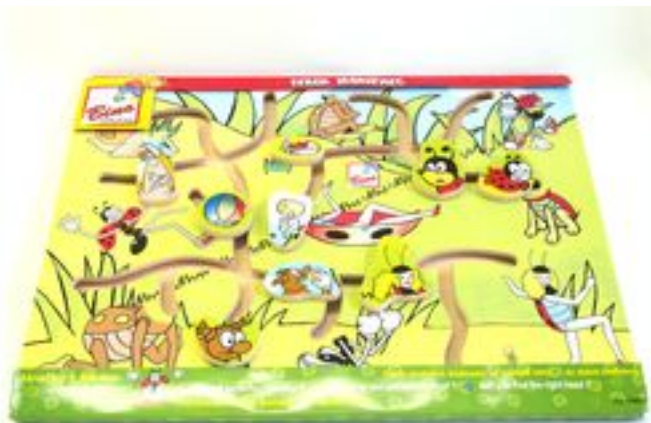

Posouvací puzzle Ferda

**Výrobce:** Bino

**Cena:** 362 Kč

Posouvací puzzle zvířata

**Výrobce:** Woody

**Cena:** 339 Kč

Hra Vario

**Výrobce:** Piatnik

**Cena:** 149 Kč

Didaktická Pepina

**Výrobce:**

**Cena:** 695 Kč

Puzzle prasátka  
**Výrobce:** IKEA  
**Cena:** 399 Kč

Dráha žirafa  
**Výrobce:**  
**Cena:** 800 Kč

Hudební housenka  
**Výrobce:** Little Tikes  
**Cena:** 449 Kč